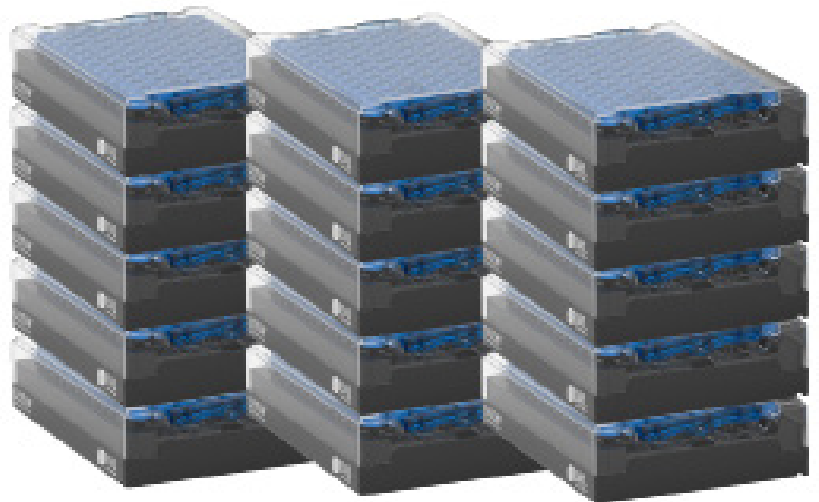

TUBOS DATA MATRIX

Integridad de la muestra garantizada

Material: Polipropileno monomérico virgen de categoría médica
Low binding capacity.
Una única pieza sólida bi-termo-inyectada en negro y transparente.

Trazabilidad garantizada

Triple codificación grabada a láser.
Código único a nivel mundial.

IATA Certified

Tapón rosca con junta de sellado.

Codificación 1D y HR en el lateral
Permite la identificación de la muestra con lector 1D (pistola) u ojo humano

Ventana para comprobación visual de la alícuota

Codificación 2D en la base
Permite lectura de un rack completo en bed scanner

Ver ficha técnica

STARTER PACK

50 Racks de tubos Mx500
(rosca externa, 500ul pretapados y enrackados)
+ Destaponador

STARTER PACK PRO

50 Racks de tubos Mx500
(rosca externa, 500ul pretapados y enrackados)
+ Destaponador
+ Rack Reader

Consulta el catálogo de Soluciones para Biobancos

Completa tu pack:

Defrost Roller

Access Tube Presenter