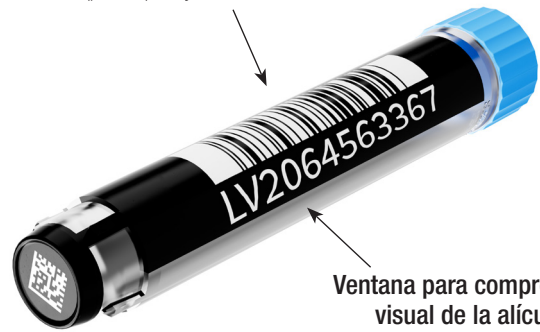

TUBOS DATA MATRIX

Integridad de la muestra garantizada

Material: Polipropileno monomérico virgen de categoría médica
Low binding capacity.
Una única pieza sólida bi-termo-inyectada en negro y transparente.

Trazabilidad garantizada

Triple codificación grabada a láser.
Código único a nivel mundial.

IATA Certified

Tapón rosca con junta de sellado.

Codificación 1D y HR en el lateral
Permite la identificación de la muestra con lector 1D (pistola) u ojo humano

Ventana para comprobación visual de la alícuota

Codificación 2D en la base
Permite lectura de un rack completo en bed scanner

Ver ficha técnica

STARTER PACK

50 Racks de tubos Mx500
(rosca externa, 500ul pretapados y enrackados)
+ Destaponador